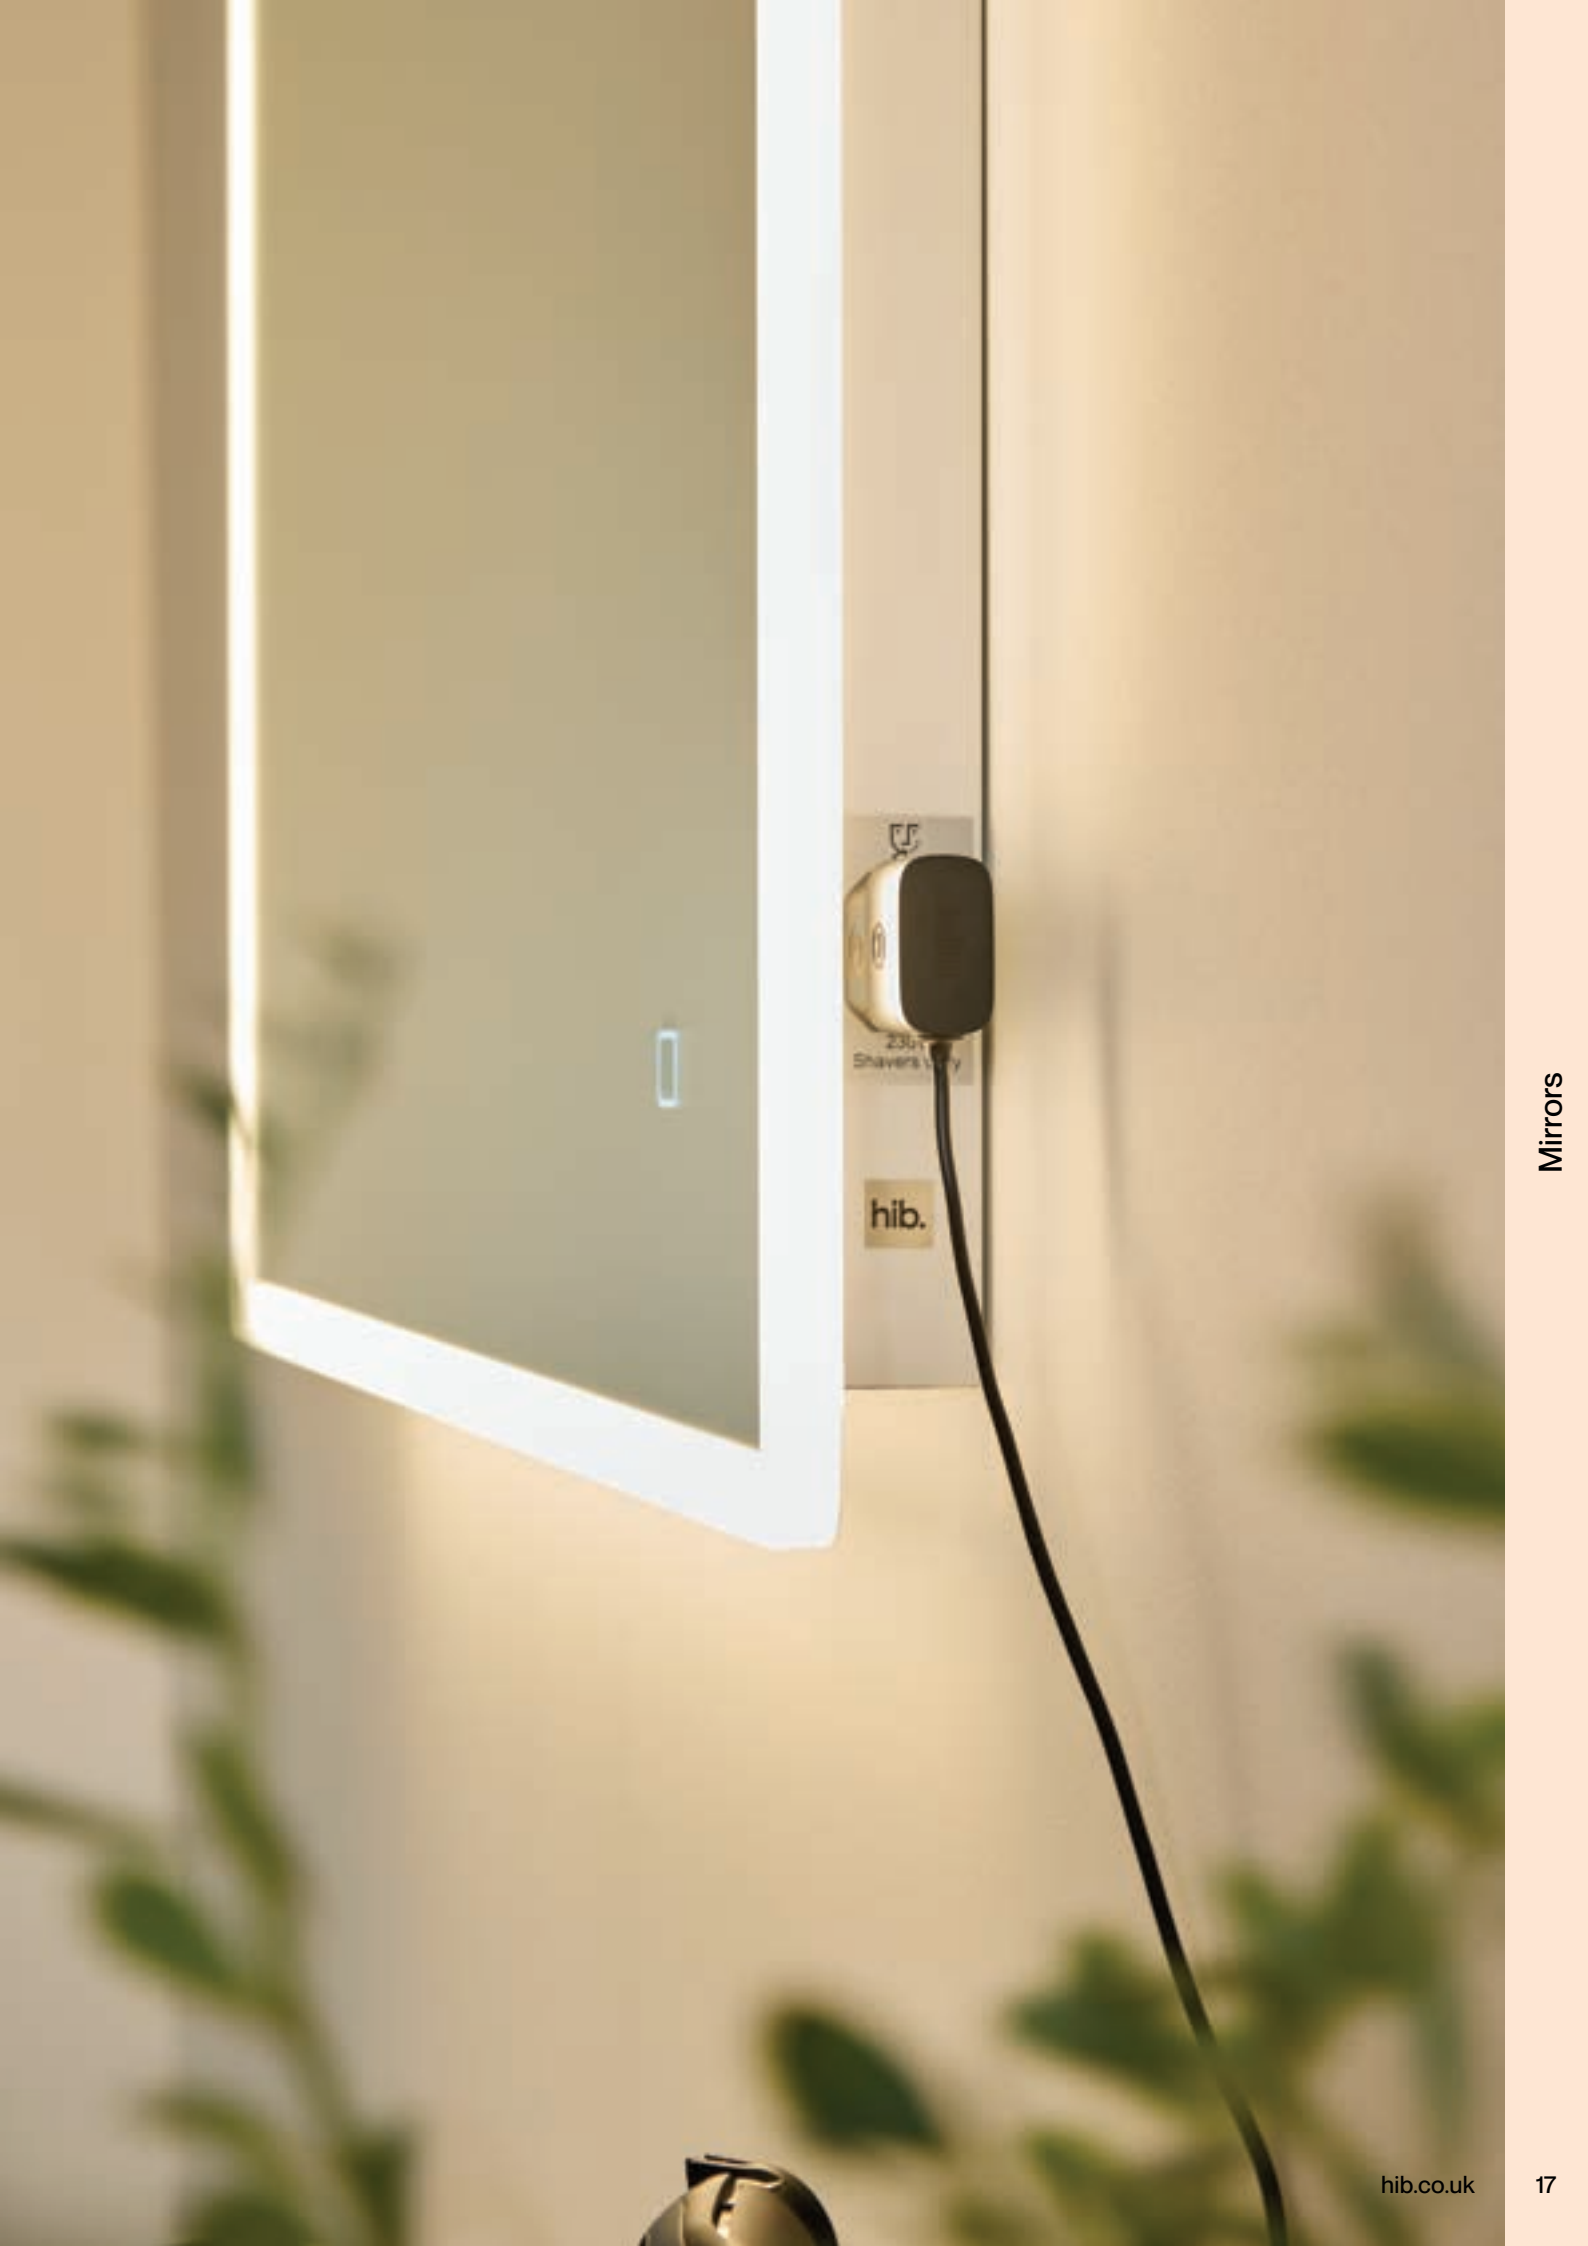

Mirrors

At a glance guide

Illuminated Mirrors

Product Name	Page	Heated Pad	CTC LED Illumination	Touch Free	Ambient Lighting	Alternative Finishes	2-Pin Charging	USB Charging
Arcane	18	•	•	•	•	•		
Ionic	22	•	•			•		
Nova	23	•	•	•		•		
Solstice	24	•	•		•	•		
Solas	26	•	•	•		•		
Arbor	27	•	•		•	•		
Bastille	28	•	•		•	•		
Vaida	29	•	•	•		•		
Spirit	30	•	•				•	•
Verana Luxe	35	•	•	•	•		•	•
Vega	36	•	•		•		•	
Alba	38	•	•	•	•		•	
Globe Plus	39	•	•		•		•	
Boundary	40	•		•			•	
Platform	41	•		•			•	•
Vale	42	•	•					
Air	44	•		•				
Radiance	48	•	•		•			
Quinn	54	•	•		•			
Bellus	56	•	•	•	•			
Verana	57	•	•	•	•			
Globe	58	•	•	•	•			
Theme	60	•	•		•			
Ambience	61	•	•		•			
Sphere	62	•	•		•			
Arena	62	•	•		•			
Outline	63	•		•	•¹			
Beam	63	•		•				
Cirque Mag Mirror	70		•			•		
Libra Mag Mirror	71							
Eclipse Mag Mirror	71							

Non-Illuminated Mirrors

Product Name	Page	Alternative Finishes
Trim	64	•
Emma	66	
Olivia	66	
Linus	66	
Rondo	66	
Jazz	66	
Johnson	67	
Joshua	67	
Jackson	67	
Willow	67	
Drilled & Bevelled	68	
Demista Pads	69	
Helix Mag Mirror	71	

“With *the* most styles and *the* most sizes, our mirror collection sets the standard for modern bathrooms.”

Rob Pattern

Rob Pattern
Head of Product Development at hib.